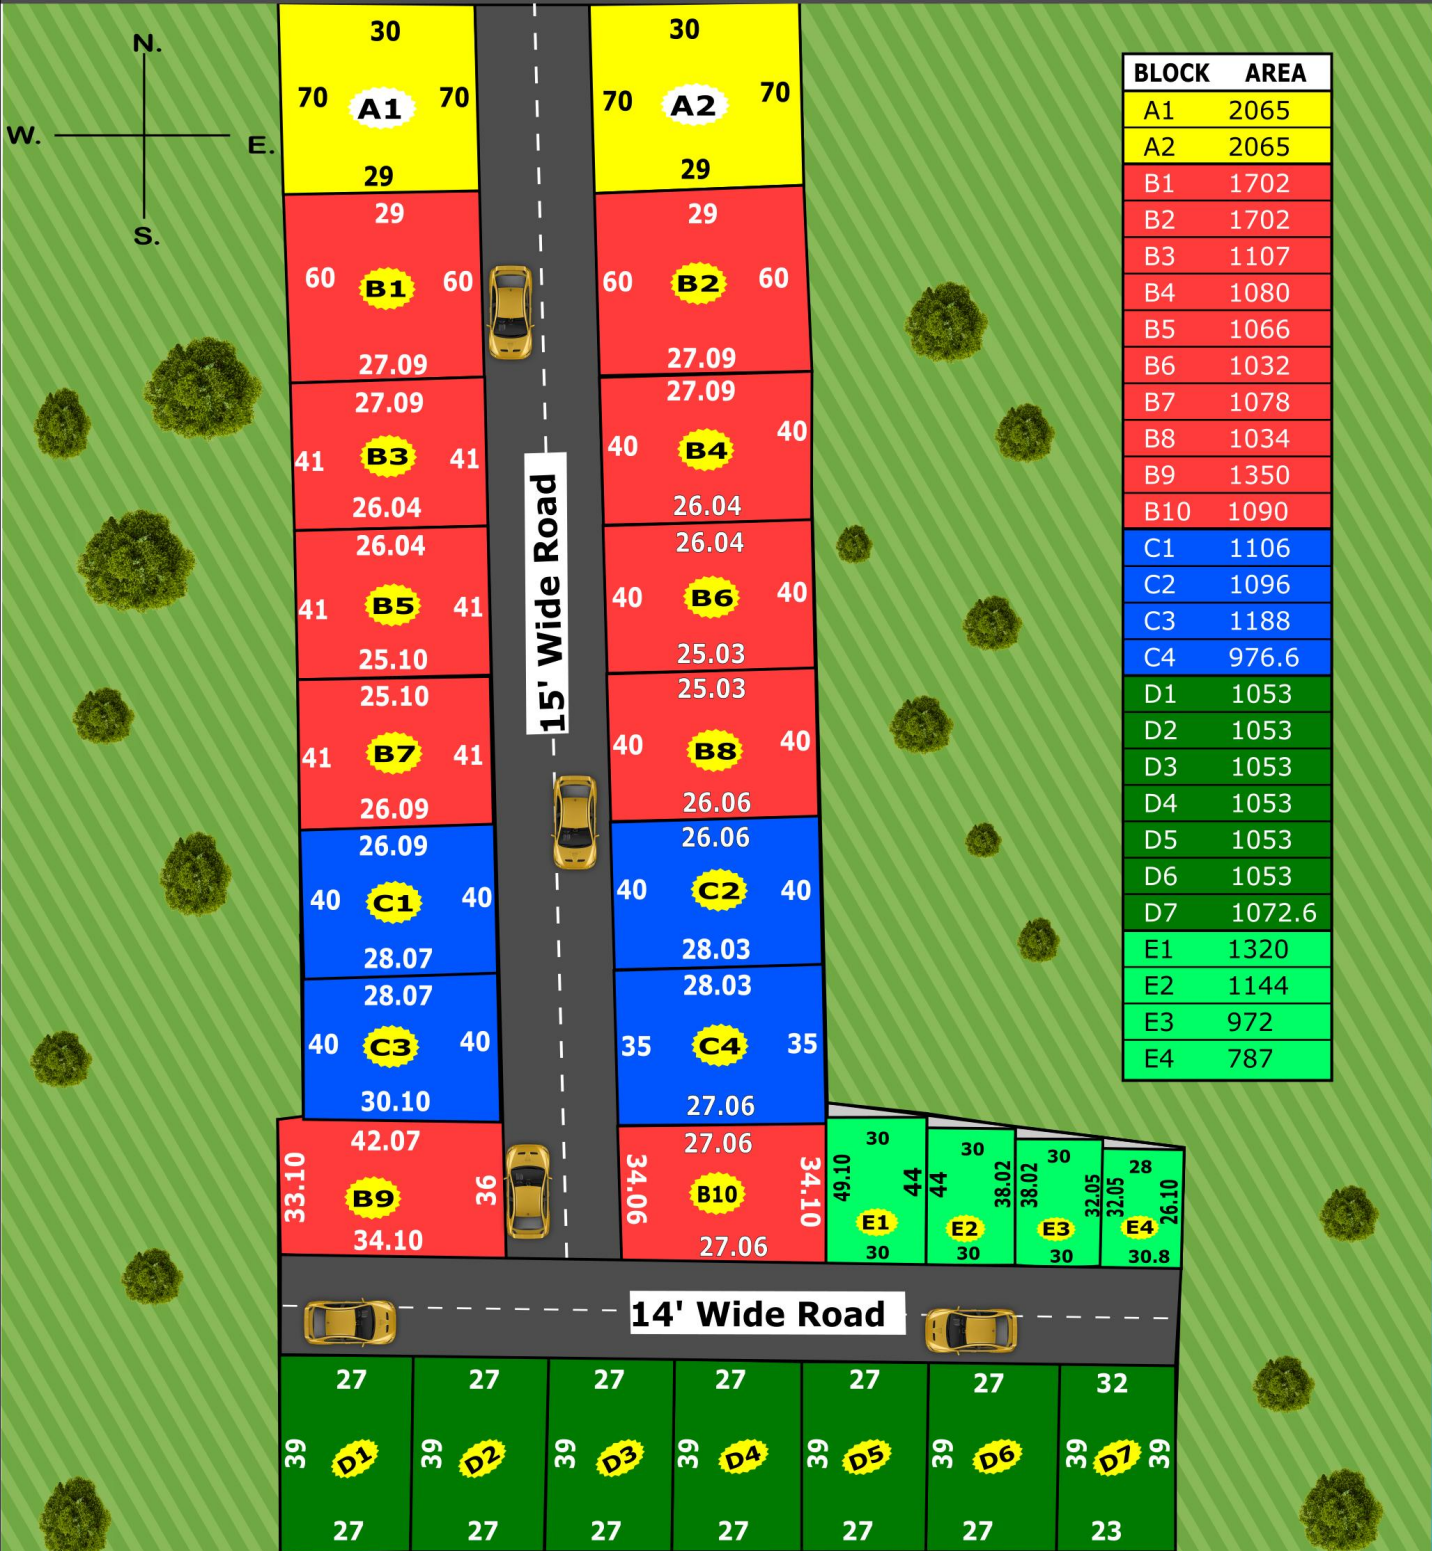

श्रीसौभाग्य सिटी

टाउनशिप, बोधगया

Developed By : -Shree Bhagyabhumi Developers Pvt.Ltd

Phase -5

BLOCK	AREA
A1	2065
A2	2065
B1	1702
B2	1702
B3	1107
B4	1080
B5	1066
B6	1032
B7	1078
B8	1034
B9	1350
B10	1090
C1	1106
C2	1096
C3	1188
C4	976.6
D1	1053
D2	1053
D3	1053
D4	1053
D5	1053
D6	1053
D7	1072.6
E1	1320
E2	1144
E3	972
E4	787