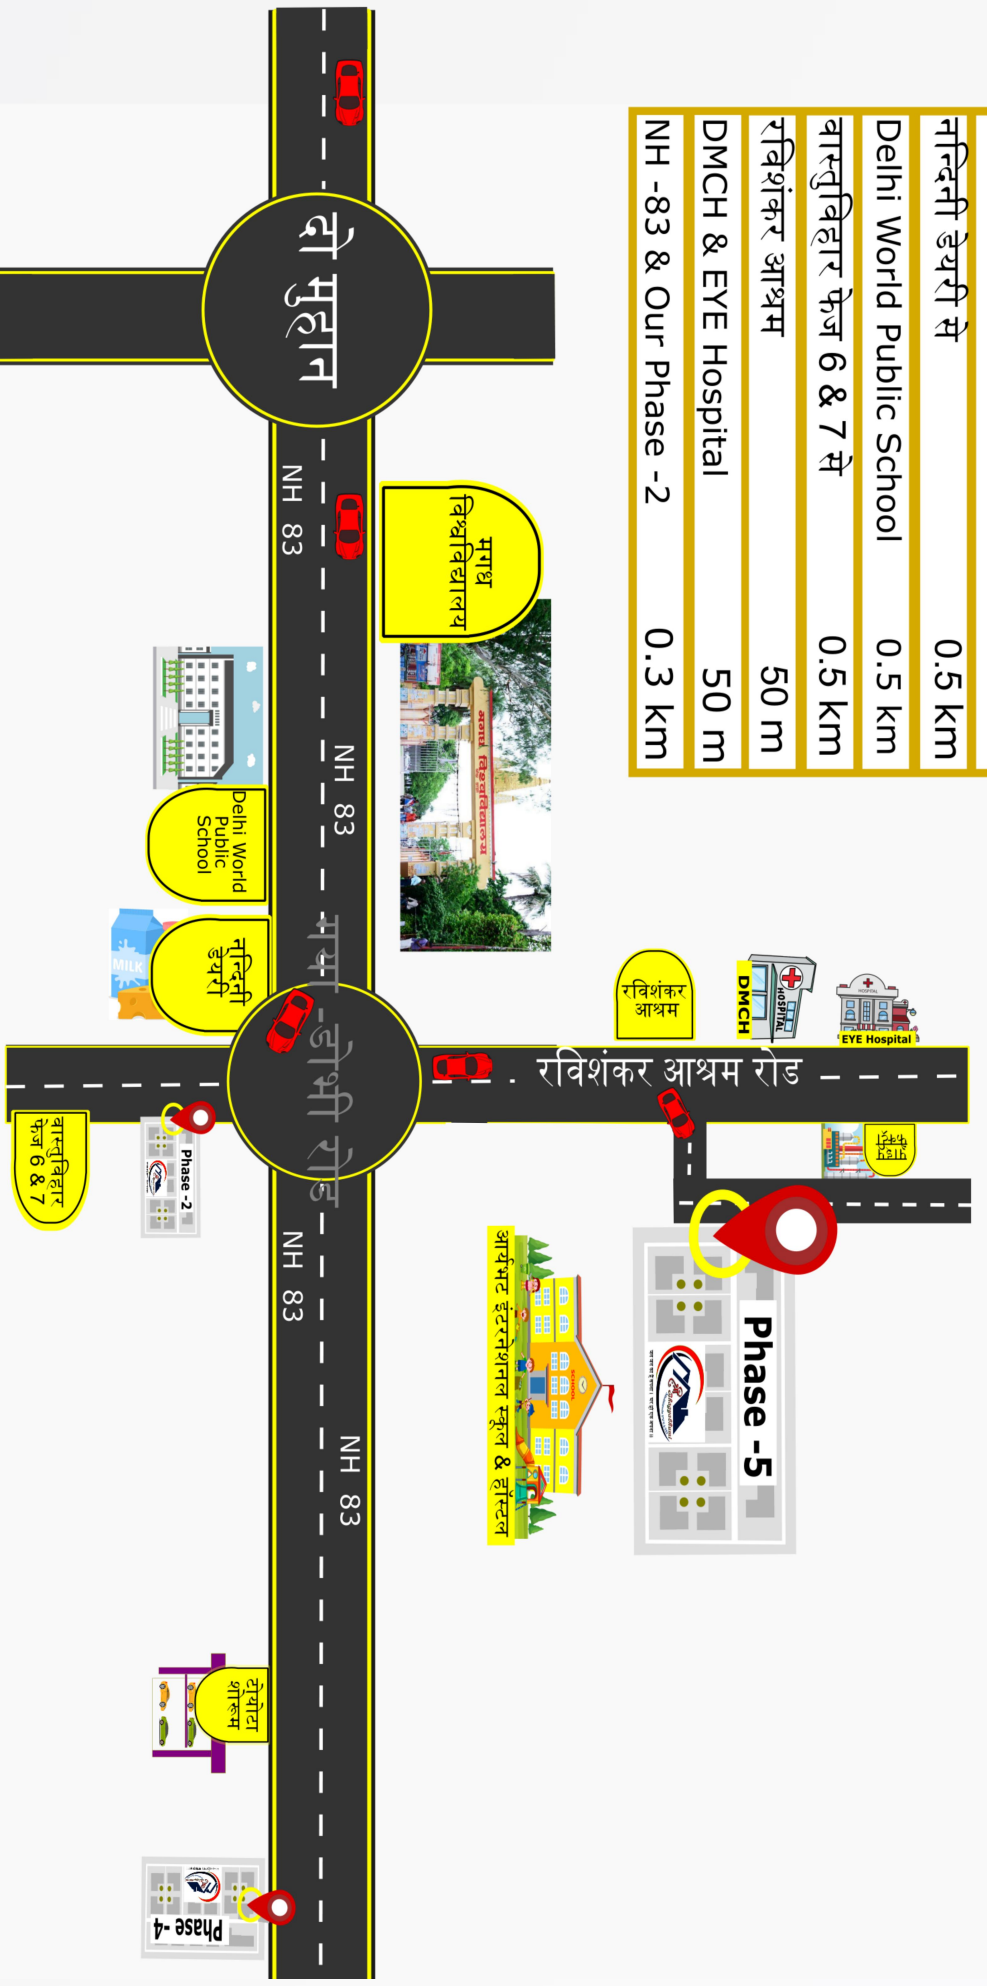

जन जन का है सपना । धर हो एक अपना ॥

श्रीसौभाग्य सिटी

टाउनशिप, बोधगया

Developed By : -Shree Bhagyabhumi Developers Pvt.Ltd

PHASE - 5

अनन्यता है शक्ति । अतः ही हम शक्ति ॥

श्रीसुभाय सिटी

राउजशिप, लोथराया

Developed By :- Shree Bhagabhumi Developers Pvt.Ltd

Phase -5

LANDMARK	PLOT DISTANCE
दो मुहान से	5 km
मगध विश्वविद्यालय से	3.5 km
नन्दिनी डेयरी से	0.5 km
Delhi World Public School	0.5 km
वास्तुविहार फेज 6 & 7 से	0.5 km
रविशंकर आश्रम	50 m
DMCH & EYE Hospital	50 m
NH -83 & Our Phase -2	0.3 km